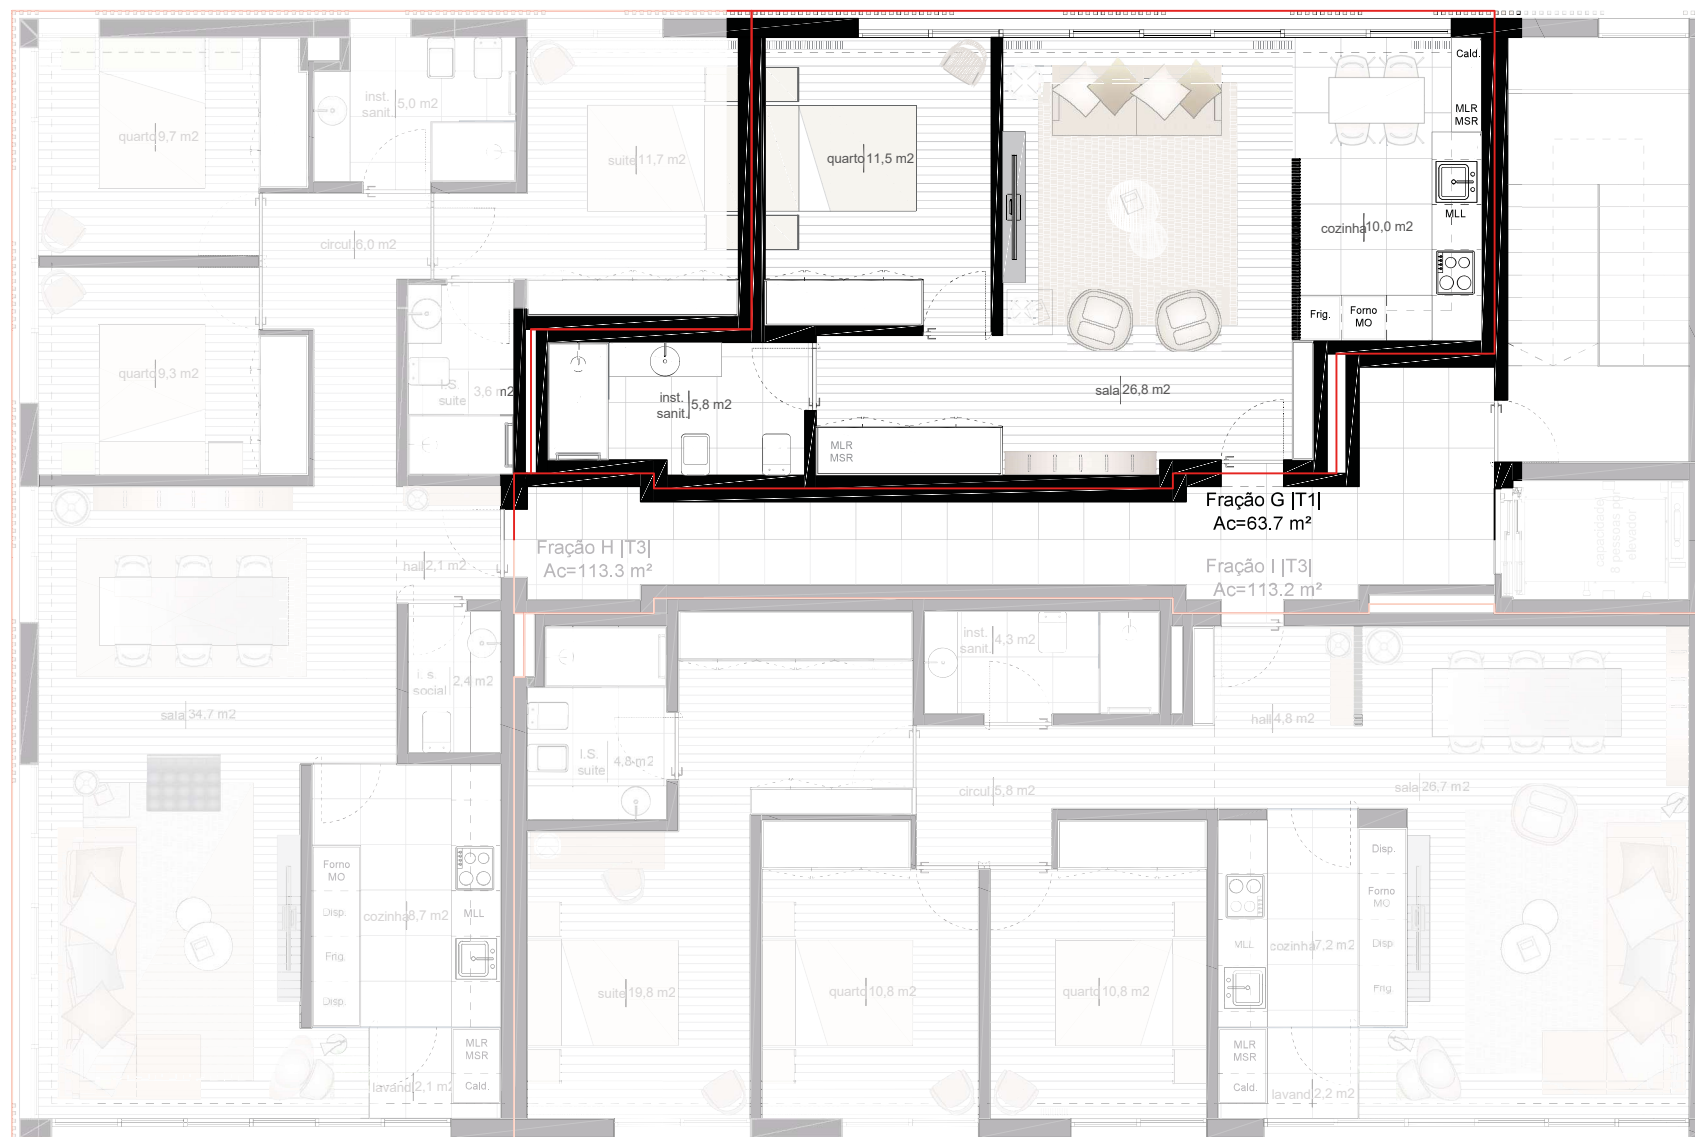

LIVING 
SARDOAL

Living Sardoal

Leça da Palmeira, Matosinhos

Projeto

Promoção e Comercialização

Planta Piso 1
escala 1:100

Fração D

Tipologia T1
Nascente

| | |
|-----------------------|----------------------|
| Área Total: | 77,5 m ² |
| Área Bruta Habitação: | 63,7 m ² |
| Arrumos: | 0,0 m ² |
| Estacionam/o coberto: | 13,75 m ² |

Living Sardoal

Leça da Palmeira, Matosinhos

Projeto

Promoção e Comercialização

Planta Piso 2
escala 1:100

Fração G

Tipologia T1
Nascente

| | |
|-----------------------|----------------------|
| Área Total: | 77,5 m ² |
| Área Bruta Habitação: | 63,7 m ² |
| Arrumos: | 0,0 m ² |
| Estacionam/o coberto: | 13,75 m ² |