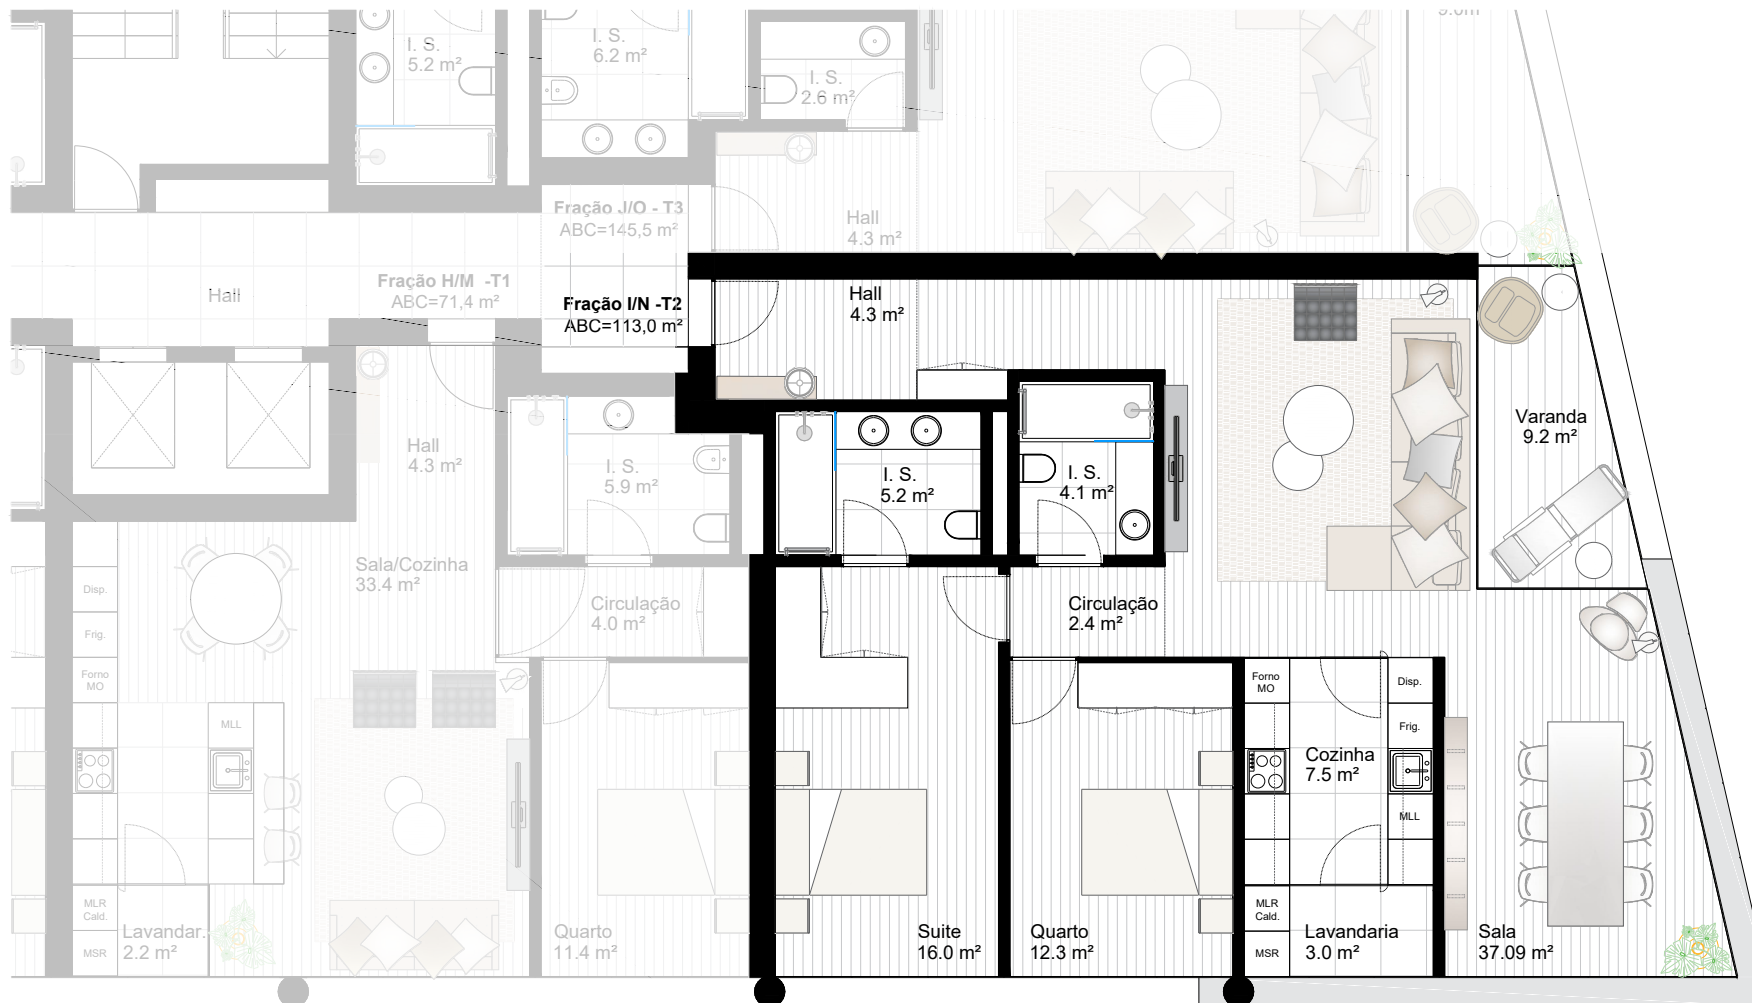

DOURO ATLÂNTICO
PLANTAS T2

Planta Piso 0
escala 1:100

Fração A (Piso 0)

Tipologia T2
Sul/Poente
T2.esq.frente

Área Total: 125,9 m²
Área Bruta Construção: 114,7 m²
Área de Varanda: 11,2 m²
Estacionam/o coberto: 1 Lugar

Planta Piso 0
escala 1:100

Fração C (Piso 0)

Tipologia T2

Sul
T2.cent.frente

Área Total: 96,0 m²
 Área Bruta Construção: 96,0 m²
 Área de Varanda: 0,0 m²
 Estacionamento coberto: 1 Lugar

Planta Piso 1 e 2
escala 1:100

Fração I (Piso 1)
Fração N (Piso 2)

Tipologia T2
Sul/Nascente
T2.dir.frente

Área Total: 122,2 m²
Área Bruta Construção: 113,0 m²
Área de Varanda: 9,2 m²
Estacionam/o coberto: 1 Lugar

DOURO ATLÂNTICO
PLANTAS T2