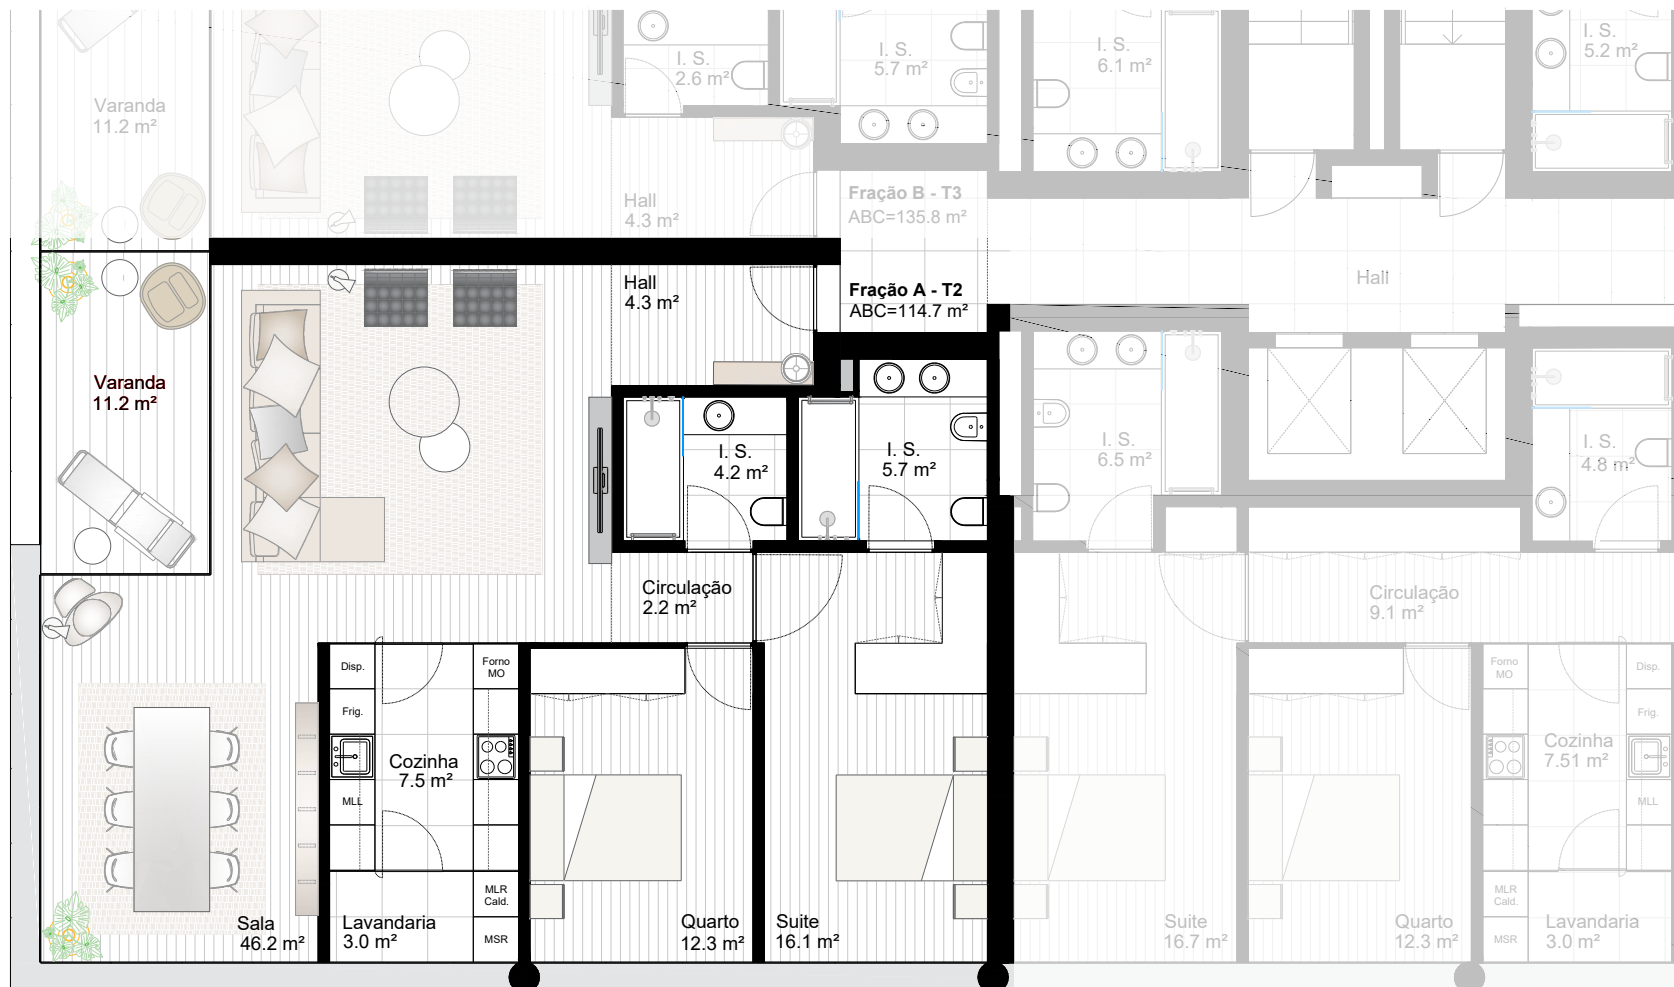

DOURO ATLÂNTICO
PLANTAS T2

Planta Piso 0
escala 1:100

Fração A (Piso 0)

Tipologia T2
Sul/Poente
T2.esq.frente

Área Total: 125,9 m²
Área Bruta Construção: 114,7 m²
Área de Varanda: 11,2 m²
Estacionam/o coberto: 1 Lugar

Planta Piso 0
escala 1:100

Fração C (Piso 0)

Tipologia T2

Sul
T2.cent.frente

Área Total: 96,0 m²
 Área Bruta Construção: 96,0 m²
 Área de Varanda: 0,0 m²
 Estacionamento coberto: 1 Lugar

Planta Piso 1 e 2
escala 1:100

Fração I (Piso 1)
Fração N (Piso 2)

Tipologia T2
Sul/Nascente
T2.dir.frente

Área Total: 122,2 m²
Área Bruta Construção: 113,0 m²
Área de Varanda: 9,2 m²
Estacionam/o coberto: 1 Lugar

DOURO ATLÂNTICO
PLANTAS T2