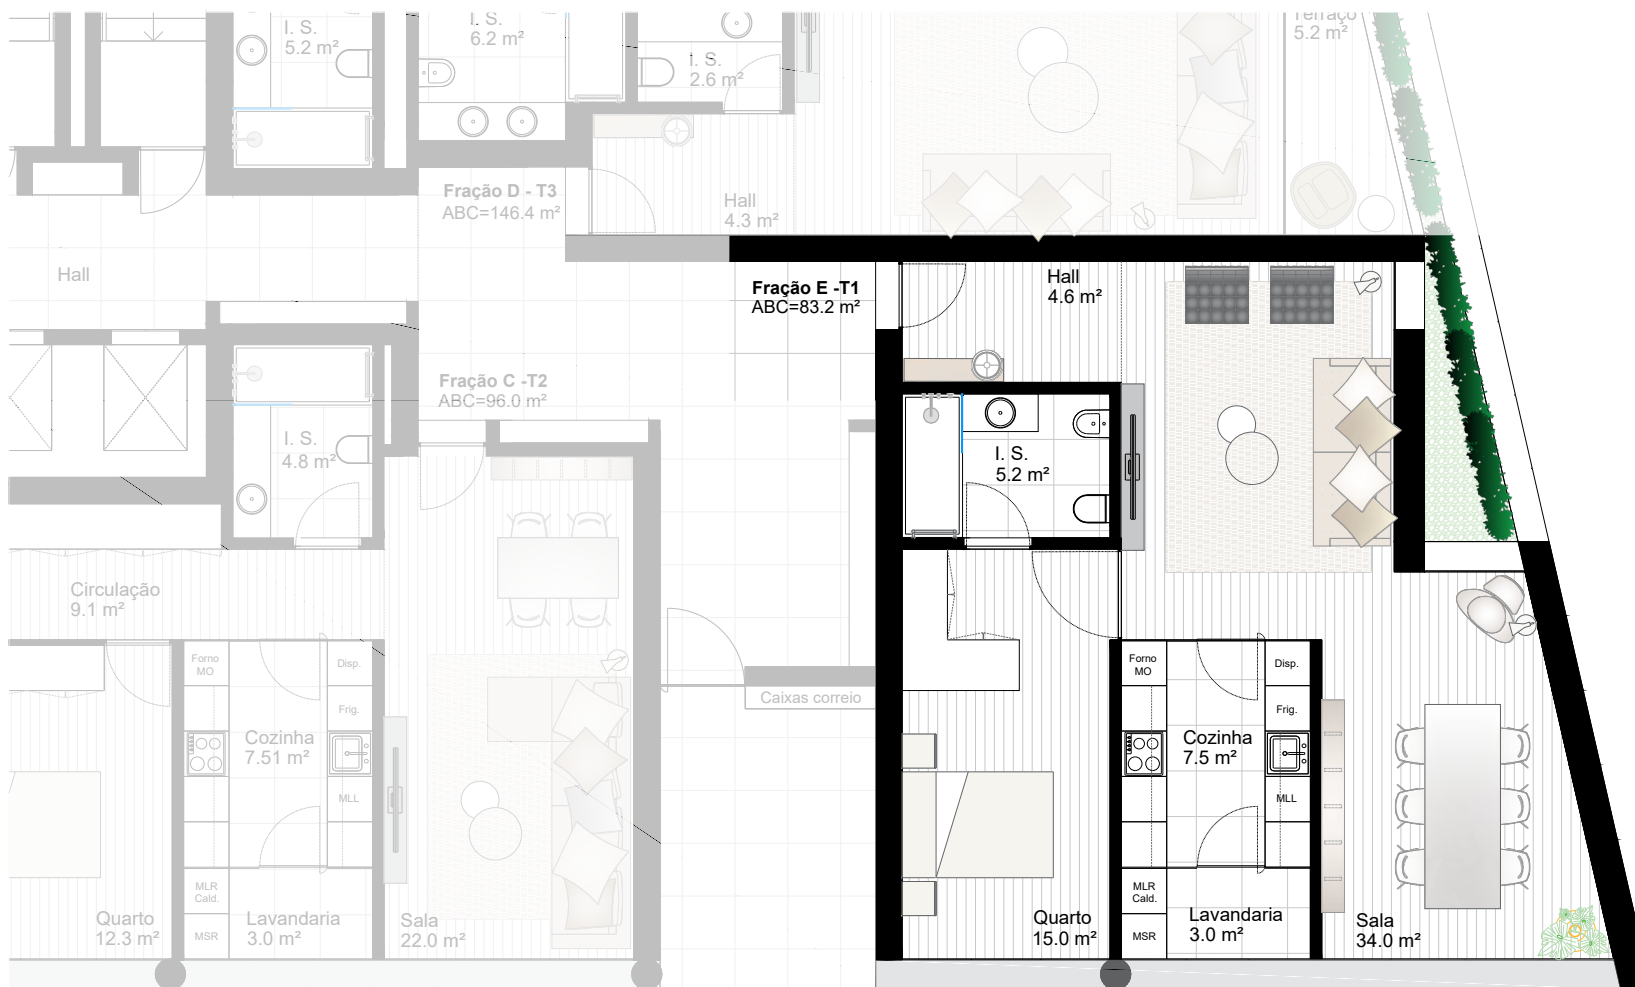

DOURO ATLÂNTICO
PLANTAS T1

Planta Piso 0
escala 1:100

Fração E (Piso 0)

Tipologia T1

Su/Nascentel
T1.dir.frente

Área Total:	83,2 m²
Área Bruta Construção:	83,2 m²
Área de Varanda:	0,0 m²
Estacionam/o coberto:	1 Lugar

Planta Piso 1 e 2
escala 1:100

Fração H (Piso 1)
Fração M (Piso 2)

Tipologia T1

Sul
T1.cent.frente

Área Total:	71,4 m²
Área Bruta Construção:	71,4 m ²
Área de Varanda:	0,0 m ²
Estacionam/o coberto:	1 Lugar