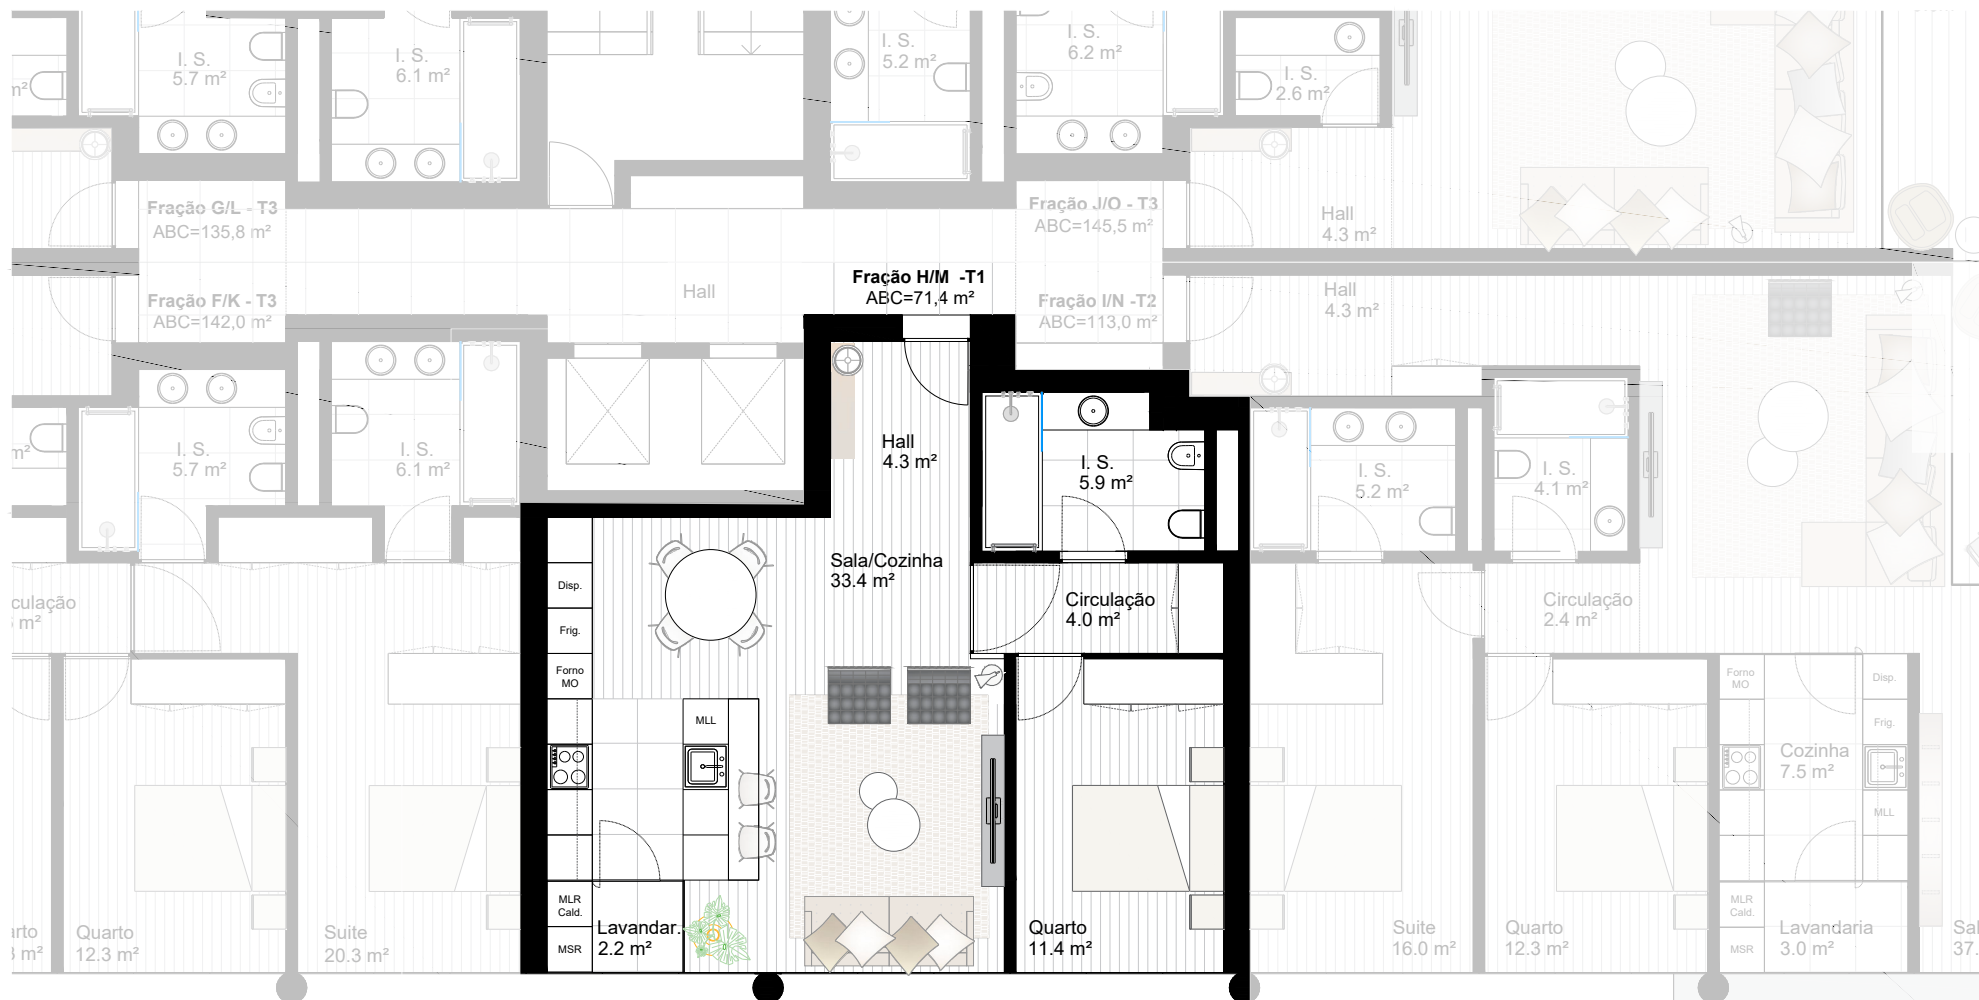

DOURO ATLÂNTICO
PLANTAS T1

Planta Piso 0
escala 1:100

Fração E (Piso 0)

Tipologia T1

Su/Nascentel
T1.dir.frente

Área Total:	83,2 m²
Área Bruta Construção:	83,2 m²
Área de Varanda:	0,0 m²
Estacionam/o coberto:	1 Lugar

Planta Piso 1 e 2
escala 1:100

Fração H (Piso 1)
Fração M (Piso 2)

Tipologia T1

Sul
T1.cent.frente

Área Total:	71,4 m²
Área Bruta Construção:	71,4 m ²
Área de Varanda:	0,0 m ²
Estacionam/o coberto:	1 Lugar