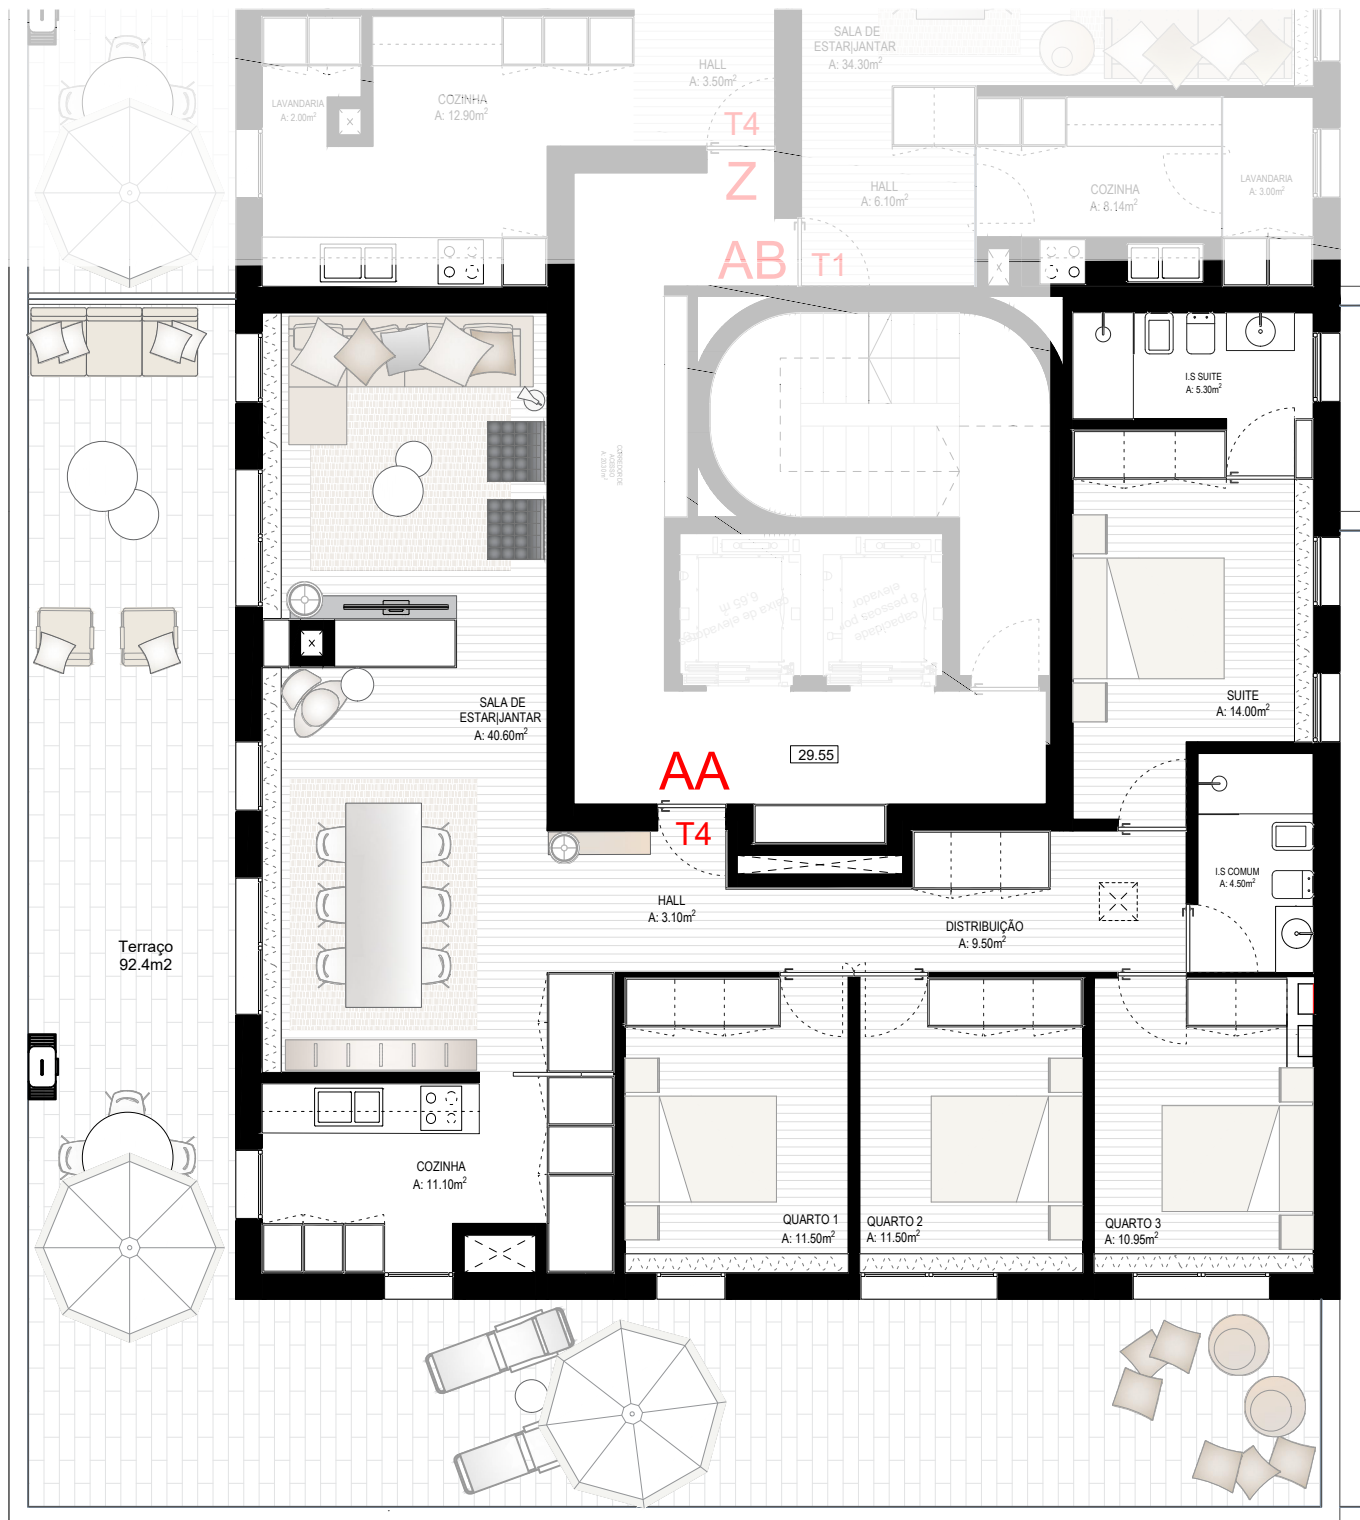

ED. ALDEIA DO PARAÍSO
PLANTAS T4

Edifício Aldeia Paraíso

Perafira, Matosinhos

Promoção e Comercialização

Planta Piso 4
escala 1:100

Tipologia T4.fr

Área Total:	235,7 m²
Área Bruta Construção:	143,3 m ²
Área de Varanda:	92,4 m ²
Estacionam/o coberto:	3 Lugares

Edifício Aldeia Paraíso

Perafita, Matosinhos

Promoção e Comercialização

Planta Piso 4
escala 1:100

Tipologia T4.tr

Área Total: 216,8 m²
Área Bruta Construção: 165,8 m²
Área de Varanda: 51,0 m²
Estacionam/o coberto: 2 Lugares