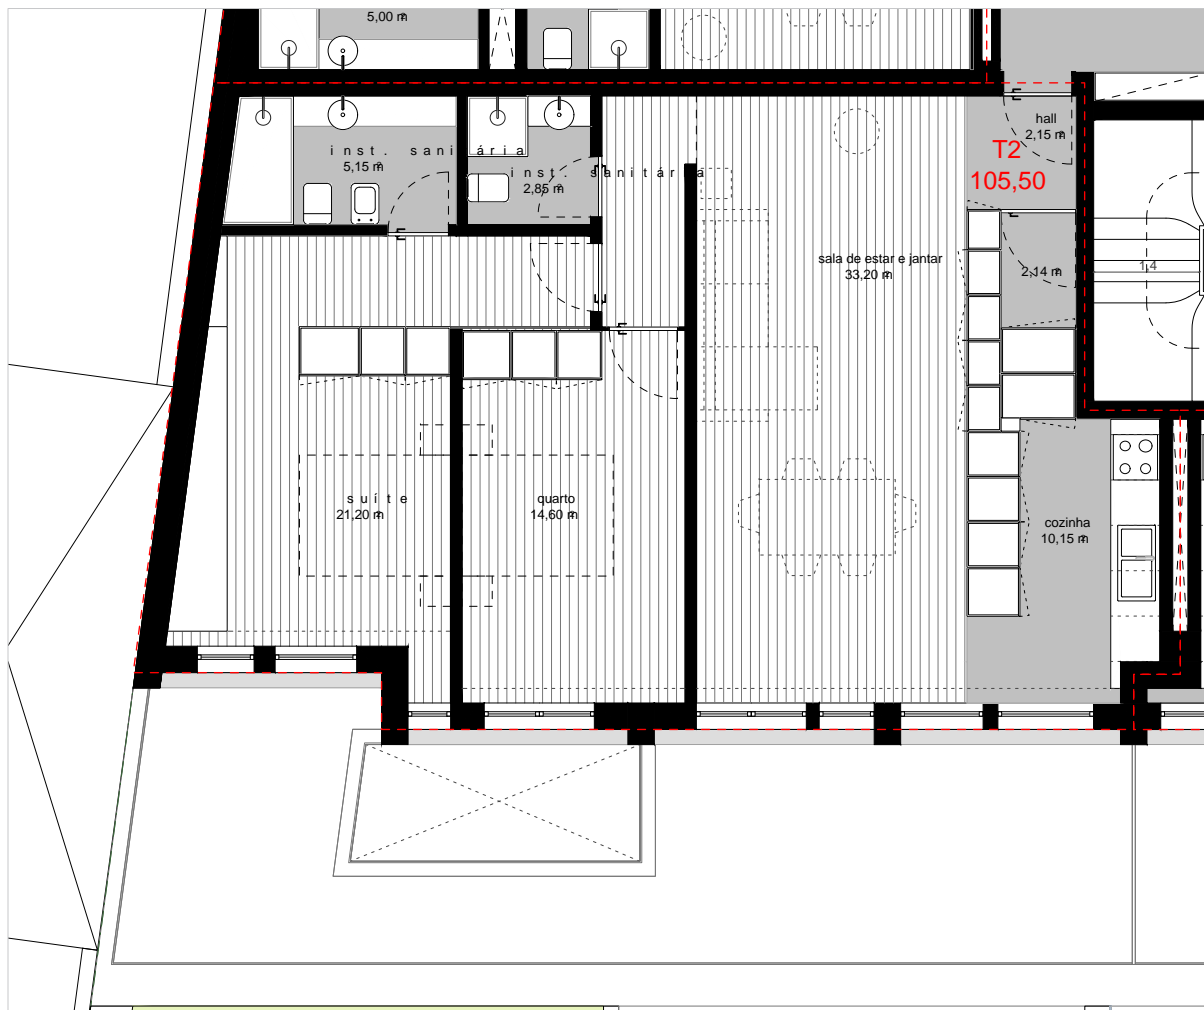

# AGRA Housing Matosinhos, Porto

Projeto: **S** Promocão e Comercialização  
 www.sergiosousa.com **Grupo M. CAETANO**

**Planta - Pisos 4, 6 e 8**  
 escala 1:100

## Tipologia T2

Fração T2.dir.traseira | Área bruta Construção: 105 m<sup>2</sup>  
 Estacionamento coberto: 1 Lugar

Localização

Fachada - Tv. Augusto Gomes

Rua de Alfredo Cunha

Travessa Augusto Gomes