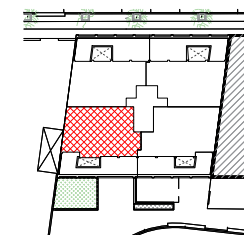

## Tipologia T2

Fração T2.dir.traseira | Área bruta Construção: 105 m<sup>2</sup>  
 Estacionamento coberto: 1 Lugar

Localização

Fachada - Tv. Augusto Gomes

Rua de Alfredo Cunha

Travessa Augusto Gomes